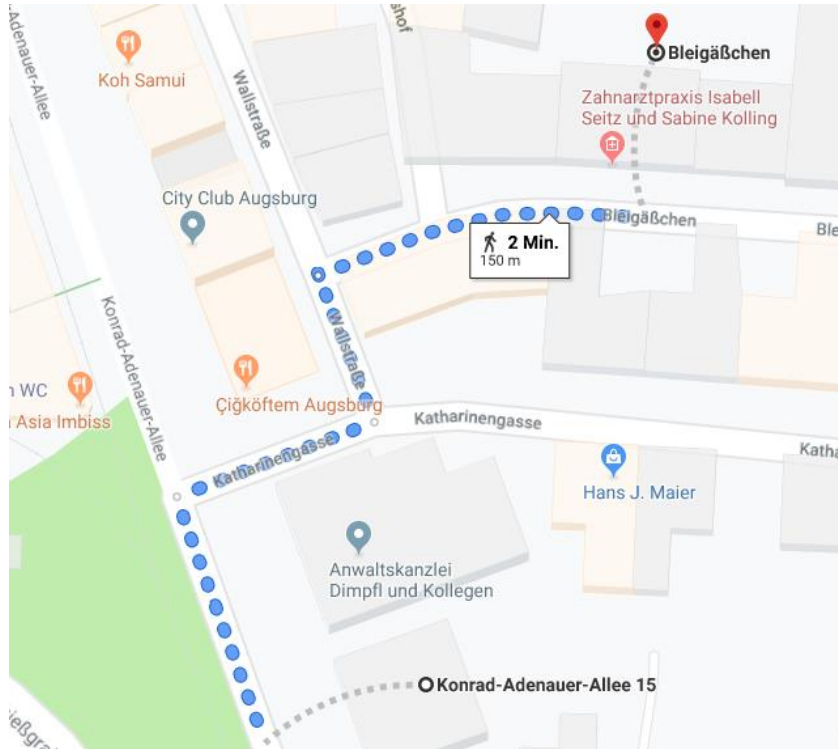

SHI GmbH  
Konrad-Adenauer-Allee 15  
86150 Augsburg

Unser Firmensitz ist zentral in Augsburgs bester Lage. Direkt am Königsplatz, 5 Minuten vom Hauptbahnhof entfernt und damit ideal zu erreichen.

### Mit den öffentlichen Verkehrsmitteln:

Ab Augsburg Hauptbahnhof fahren die Straßenbahnlinien 3, 4 und 6 sowie die Buslinien 22, 23, 32 und 44 zur Haltestelle Königsplatz. Von dort aus ist es nur eine Minute Fußweg bis zu unseren Räumlichkeiten.

### Mit dem PKW:

Von Süden kommend fahren Sie die B17 und orientieren sich Richtung Augsburg. Nehmen Sie die Ausfahrt Richtung A.-Haunstetten-Nord/A-Göggingen. Biegen Sie links ab auf die Bürgermeister-Ulrich-Straße und folgen der Beschilderung Richtung Zentrum.

Folgen Sie den Wegweisern Richtung Zentrum und dem Parkleitsystem Richtung Königsplatz.

Freie Parkplätze sind in der Innenstadt leider selten vorhanden. Das Parkhaus Bleigäßchen (Bleigäßchen 12) befindet sich jedoch fußläufig entfernt.