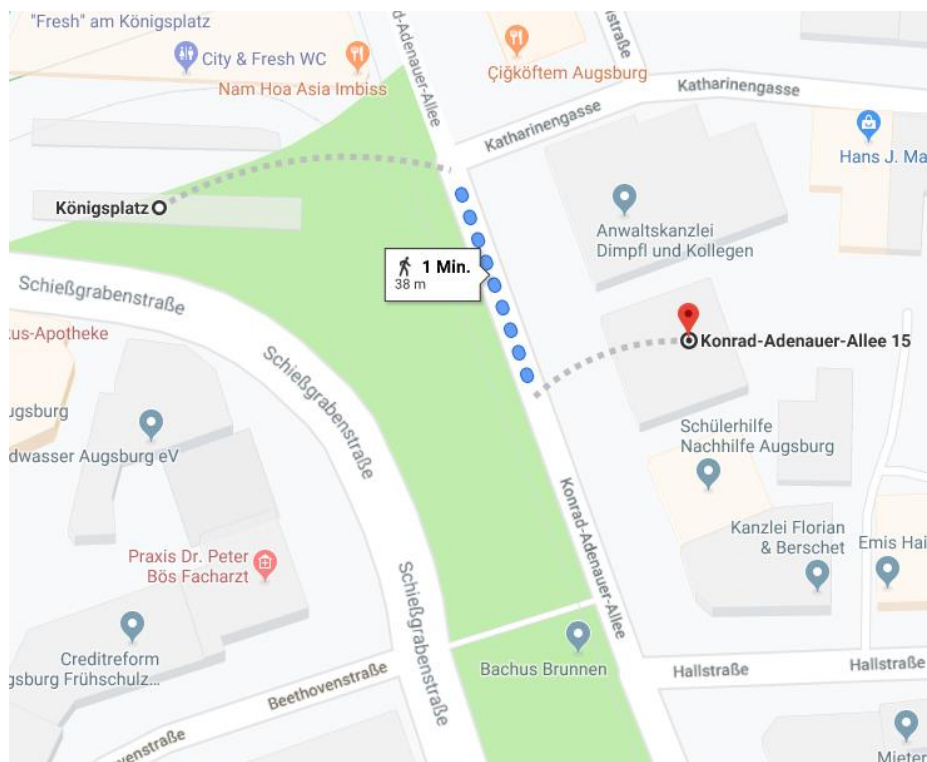

SHI GmbH  
Konrad-Adenauer-Allee 15  
86150 Augsburg

Unser Firmensitz ist zentral in Augsburgs bester Lage. Direkt am Königsplatz, 5 Minuten vom Hauptbahnhof entfernt und damit ideal zu erreichen.

### Mit den öffentlichen Verkehrsmitteln:

Ab Augsburg Hauptbahnhof fahren die Straßenbahnlinien 3, 4 und 6 sowie die Buslinien 22, 23, 32 und 44 zur Haltestelle Königsplatz. Von dort aus ist es nur eine Minute Fußweg bis zu unseren Räumlichkeiten.

### Mit dem PKW:

Von Süden kommend fahren Sie die B17 und orientieren sich Richtung Augsburg. Nehmen Sie die Ausfahrt Richtung A.-Haunstetten-Nord/A-Göggingen. Biegen Sie links ab auf die Bürgermeister-Ulrich-Straße und folgen der Beschilderung Richtung Zentrum.

Folgen Sie den Wegweisern Richtung Zentrum und dem Parkleitsystem Richtung Königsplatz.

Freie Parkplätze sind in der Innenstadt leider selten vorhanden. Das Parkhaus Bleigäßchen (Bleigäßchen 12) befindet sich jedoch fußläufig entfernt.